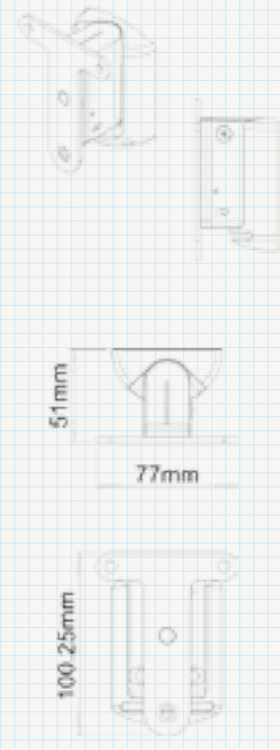

Flexson 19" Rack Shelf

Аккуратно проложенные кабели связывают между собой компоненты в стойке.

**НАСТЕННЫЙ
КРЕПЕЖ PLAY:1**

**НАПОЛЬНАЯ
СТОЙКА PLAY:1**

**НАСТЕННЫЙ
КРЕПЕЖ PLAY:3**

**НАПОЛЬНАЯ
СТОЙКА PLAY:3**