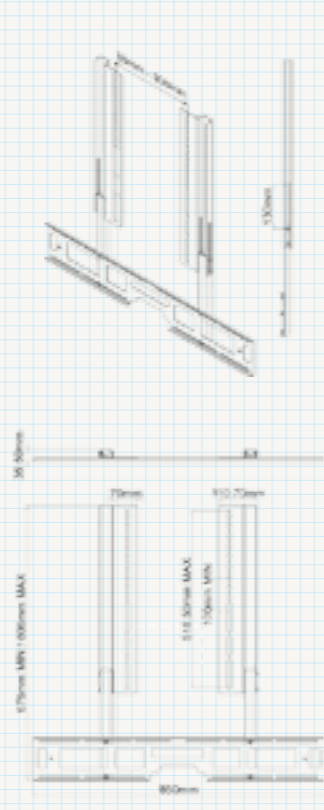

**НАСТЕННЫЙ
КРЕПЕЖ PLAY:5**

**НАПОЛЬНАЯ
СТОЙКА PLAY:5**

**НАСТЕННЫЙ
КРОНШТЕЙН
ДЛЯ PLAYBAR С ТВ**

**КРЕПЕЖ
PLAYBAR
К ТВ КРОНШТЕЙНУ**

**ПОТОЛОЧНЫЙ
КРЕПЕЖ PLAY:1**

**НАСТЕННЫЙ
КРЕПЕЖ SUB**

FLEXSON

АКСЕССУАРЫ ДЛЯ SONOS