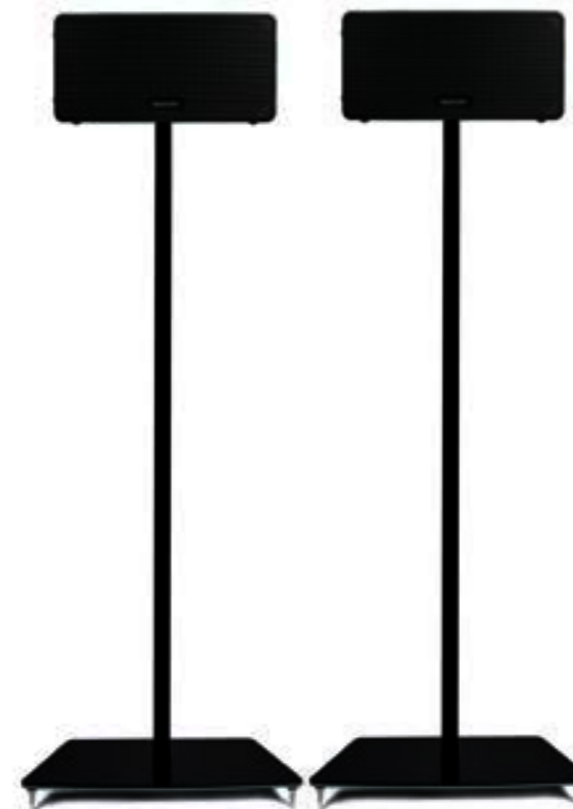

ПЛЕЕРЫ PLAY:3 МОГУТ БЫТЬ УСТАНОВЛЕНЫ КАК ГОРИЗОНТАЛЬНО, ТАК И ВЕРТИКАЛЬНО; FLEXSON ГИБКОК ВО ВСЕХ ПОЛОЖЕНИЯХ!

PLAY 3
➤ настенный крепеж и напольная стойка
➤ черный и белый